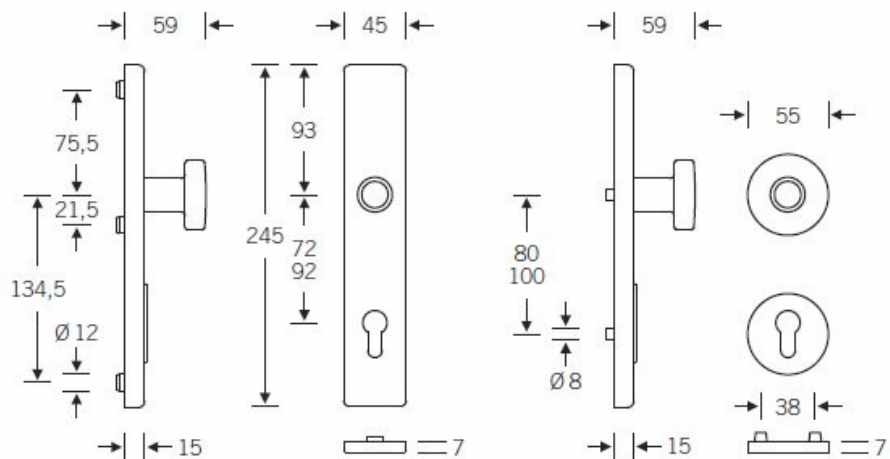

TECHNICKÉ DETAILY

Provedení se štítkem   Provedení s rozetami