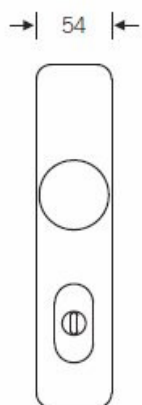

TECHNICKÉ DETAILY

Provedení se štítkem   Provedení s rozetami