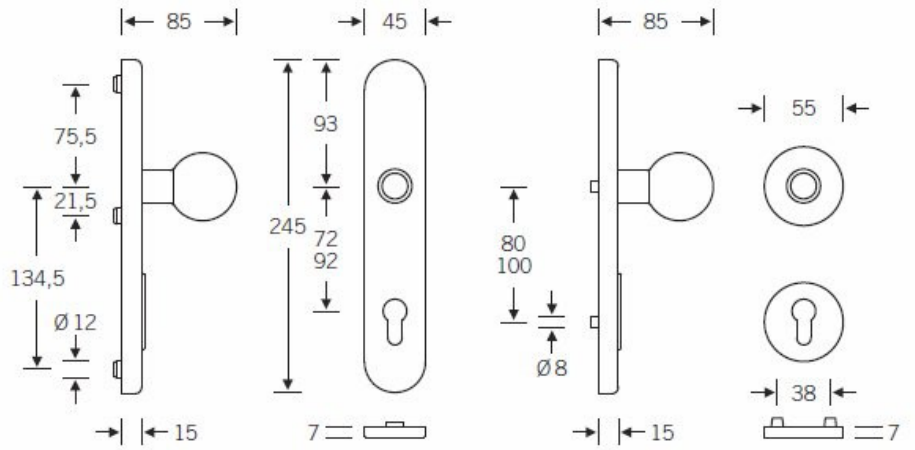

Kování se vyrábí v masivní nerez, eloxovaném hliníku nebo masivní mosazi.

Čtyřhran: 8 mm nebo 10 mm

Rozteč zámku: 72 mm nebo 92 mm.

Přesah cylindrické vložky může být v rozmezí 8-15 mm

V ceně sady je kompletní vybavení: vnější štít s koulí nebo klikou, spojovací šrouby, čtyřhran + interiérová klika model FSB 1107. U bronzového kování je standardně klika FSB 1023.

Vaše cena bez DPH

424,38 €

Vaše cena s DPH

513,5 €

Zobrazit produkt

TECHNICKÉ DETAILY

Provedení se štítkem

Provedení s rozetami