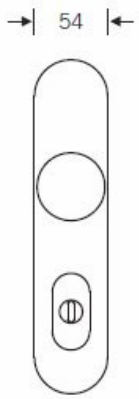

Produktový list

platný k 25. 8. 2024

luxusnikovani.cz
DELIVERED BY EFB

FSB 73 7375 bezpečnostní kování, klika/koule, 4. bezp. třída Bronz masivní s patinou, 92 mm, s rozetami (pouze 2. bezp.třída)

FSB

ID produktu: 1789

Kování se vyrábí v masivní nerez, eloxovaném hliníku nebo masivní mosazi.

Čtyřhran: 8 mm nebo 10 mm

Rozteč zámku: 72 mm nebo 92 mm.

Přesah cylindrické vložky může být v rozmezí 8-15 mm

V ceně sady je kompletní vybavení: vnější štít s koulí nebo klikou, spojovací šrouby, čtyřhran + interiérová klika model FSB 1107. U bronzového kování je standardně klika FSB 1023.

Vaše cena bez DPH

424,38 €

Vaše cena s DPH

513,5 €

Zobrazit produkt

TECHNICKÉ DETAILY

Provedení se štítkem

Provedení s rozetami