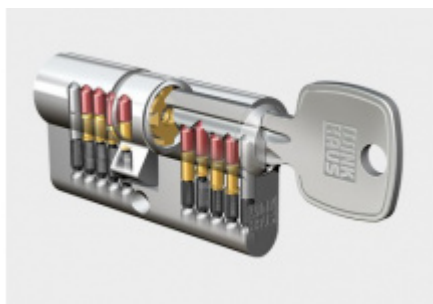

Produktový list

platný k 25. 8. 2024

luxusnikovani.cz
DELIVERED BY EFB

FSB 73 7375 bezpečnostní kování, klika/koule, 4. bezp. třída Bronz masivní s patinou, 92 mm, s rozetami (pouze 2. bezp.třída)

FSB

ID produktu: 1789

Kování se vyrábí v masivní nerez, eloxovaném hliníku nebo masivní mosazi.

Čtyřhran: 8 mm nebo 10 mm

Rozteč zámku: 72 mm nebo 92 mm.

Přesah cylindrické vložky může být v rozmezí 8-15 mm

V ceně sady je kompletní vybavení: vnější štít s koulí nebo klikou, spojovací šrouby, čtyřhran + interiérová klika model FSB 1107. U bronzového kování je standardně klika FSB 1023.

PŘÍSLUŠENSTVÍ

**Automatický,
samozamykací zámek
Winkhaus autoLock
AV3**

Winkhaus

OD 211,49 €

Termín bude prověřen u
dodavatele

**Cylindrická vložka
Winkhaus - XR - třída 3**

Winkhaus

OD OD 19,79 €

5 pracovních dní

**Cylindrická vložka s
otočným knoflíkem
Winkhaus XR 3.třída**

Winkhaus

OD OD 44,04 €

5 pracovních dní