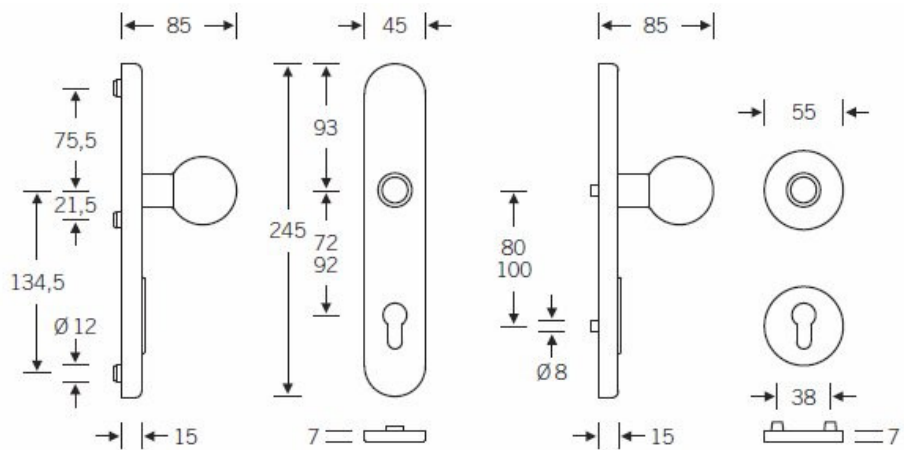

Kování se vyrábí v masivní nerez, eloxovaném hliníku nebo masivní mosazi.

Čtyřhran: 8 mm nebo 10 mm

Rozteč zámku: 72 mm nebo 92 mm.

Přesah cylindrické vložky může být v rozmezí 8-15 mm

V ceně sady je kompletní vybavení: vnější štít s koulí nebo klikou, spojovací šrouby, čtyřhran + interiérová klika model FSB 1107. U bronzového kování je standardně klika FSB 1023.

Vaše cena bez DPH

9 602 Kč

Vaše cena s DPH

11 618,42 Kč

Zobrazit produkt

TECHNICKÉ DETAILY

Provedení se štítkem

Provedení s rozetami