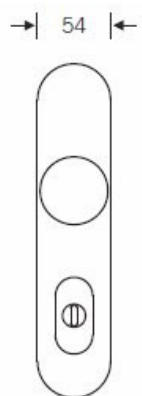

TECHNICKÉ DETAILY

Provedení se štítkem

Provedení s rozetami