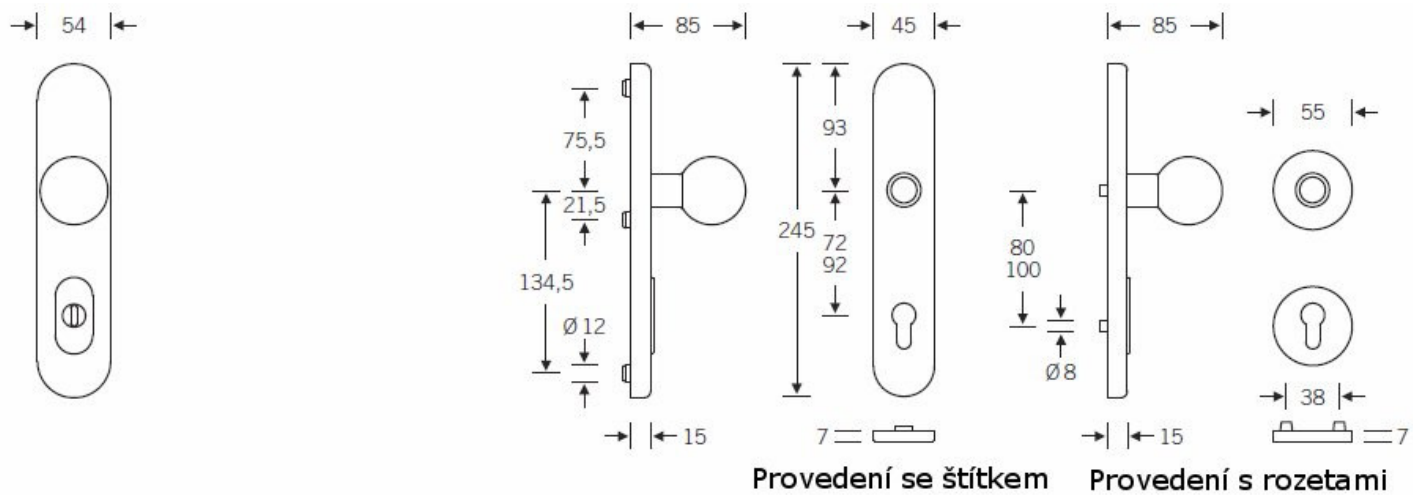

TECHNICKÉ DETAILY