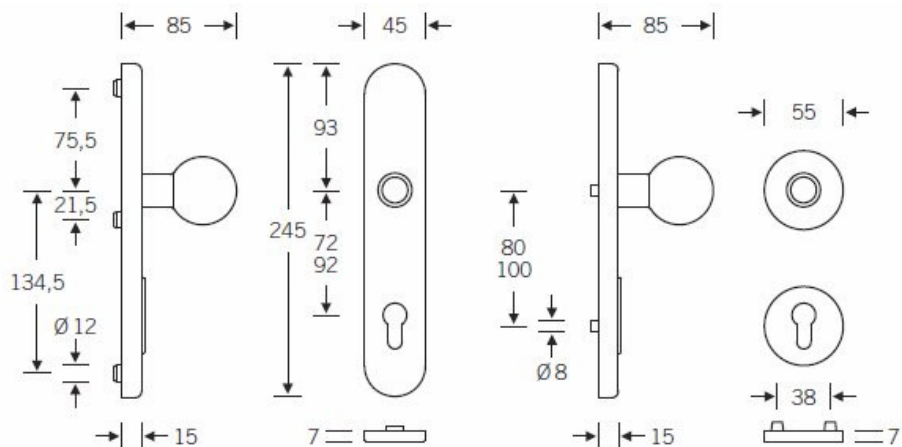

Klasifikace: 4. bezpečnostní třída dle EN 1906 (29-3/13) - provedení se štítkem na vnitřní straně

Klasifikace: 2. bezpečnostní třída dle EN 1906 (29-2/13) - provedení s rozetami na vnitřní straně

Kování se vyrábí v masivní nerez, eloxovaném hliníku nebo masivní mosazi.

Čtyřhran: 8 mm nebo 10 mm

Rozteč zámku: 72 mm nebo 92 mm.

Přesah cylindrické vložky může být v rozmezí 8-15 mm

V ceně sady je kompletní vybavení: vnější štít s koulí nebo klikou, spojovací šrouby, čtyřhran + interiérová klika model FSB 1107. U bronzového kování je standardně klika FSB 1023.

Vaše cena bez DPH

320,21 €

Vaše cena s DPH

387,46 €

Zobrazit produkt

TECHNICKÉ DETAILY

Provedení se štítkem

Provedení s rozetami