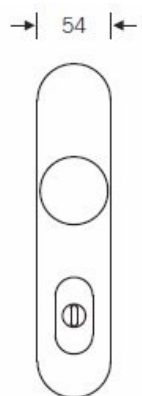

FSB 73 7375 bezpečnostní kování, klika/koule, 4. bezp. třída Nerez kartáčovaná, 92 mm, s rozetami (pouze 2. bezp.třída)

FSB

ID produktu: 1781

Bezpečnostní kování pro vstupní dveře s ochranným překrytím cylindrické vložky

Klasifikace: 4. bezpečnostní třída dle EN 1906 (29-3/13) - provedení se štítkem na vnitřní straně

Klasifikace: 2. bezpečnostní třída dle EN 1906 (29-2/13) - provedení s rozetami na vnitřní straně

Kování se vyrábí v masivní nerez, eloxovaném hliníku nebo masivní mosazi.

Čtyřhran: 8 mm nebo 10 mm

Rozteč zámku: 72 mm nebo 92 mm.

Přesah cylindrické vložky může být v rozmezí 8-15 mm

V ceně sady je kompletní vybavení: vnější štít s koulí nebo klikou, spojovací šrouby, čtyřhran + interiérová klika model FSB 1107. U bronzového kování je standardně klika FSB 1023.

Vaše cena bez DPH

320,21 €

Vaše cena s DPH

387,46 €

Zobrazit produkt

TECHNICKÉ DETAILY

Provedení se štítkem

Provedení s rozetami