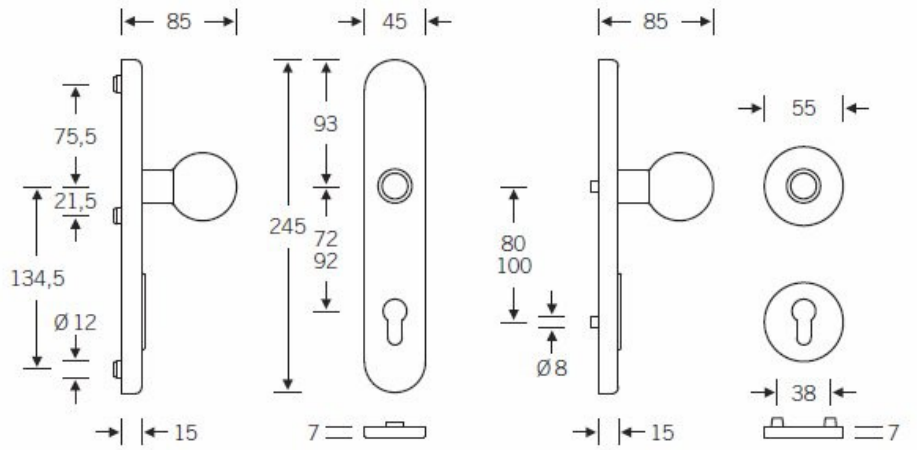

Klasifikace: 2. bezpečnostní třída dle EN 1906 (29-2/13) - provedení s rozetami na vnitřní straně

Kování se vyrábí v masivní nerez, eloxovaném hliníku nebo masivní mosazi.

Čtyřhran: 8 mm nebo 10 mm

Rozteč zámku: 72 mm nebo 92 mm.

Přesah cylindrické vložky může být v rozmezí 8-15 mm

V ceně sady je kompletní vybavení: vnější štít s koulí nebo klikou, spojovací šrouby, čtyřhran + interiérová klika model FSB 1107. U bronzového kování je standardně klika FSB 1023.

Vaše cena bez DPH

6 082 Kč

Vaše cena s DPH

7 359,22 Kč

Zobrazit produkt

TECHNICKÉ DETAILY

Provedení se štítkem

Provedení s rozetami