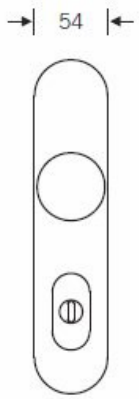

FSB 73 7375 bezpečnostní kování, klika/koule, 4. bezp. třída Nerez kartáčovaná, Se štítkem, 92 mm

FSB

ID produktu: 1780

Bezpečnostní kování pro vstupní dveře s ochraným překrytím cylindrické vložky

Klasifikace: 4. bezpečnostní třída dle EN 1906 (29-3/13) - provedení se štítkem na vnitřní straně

Klasifikace: 2. bezpečnostní třída dle EN 1906 (29-2/13) - provedení s rozetami na vnitřní straně

Kování se vyrábí v masivní nerez, eloxovaném hliníku nebo masivní mosazi.

Čtyřhran: 8 mm nebo 10 mm

Rozteč zámku: 72 mm nebo 92 mm.

Přesah cylindrické vložky může být v rozmezí 8-15 mm

V ceně sady je kompletní vybavení: vnější štít s koulí nebo klikou, spojovací šrouby, čtyřhran + interiérová klika model FSB 1107. U bronzového kování je standardně klika FSB 1023.

Vaše cena bez DPH

6 082 Kč

Vaše cena s DPH

7 359,22 Kč

Zobrazit produkt

TECHNICKÉ DETAILY

Provedení se štítkem

Provedení s rozetami