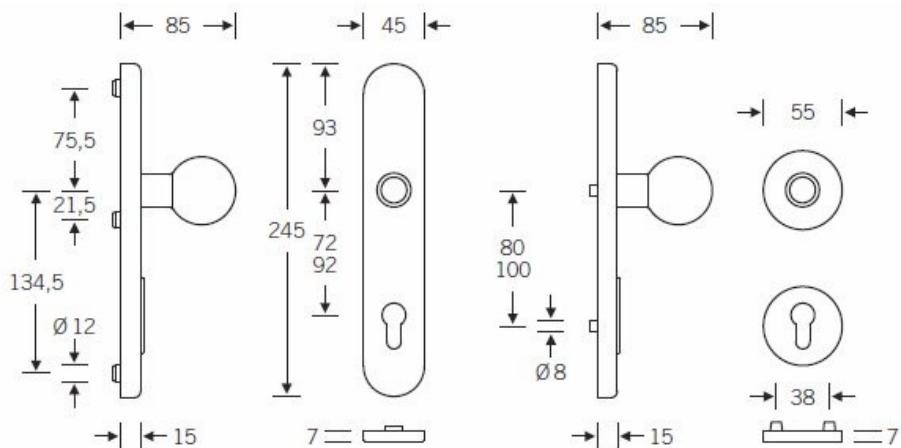

Klasifikace: 4. bezpečnostní třída dle EN 1906 (29-3/13) - provedení se štítkem na vnitřní straně

Klasifikace: 2. bezpečnostní třída dle EN 1906 (29-2/13) - provedení s rozetami na vnitřní straně

Kování se vyrábí v masivní nerez, eloxovaném hliníku nebo masivní mosazi.

Čtyřhran: 8 mm nebo 10 mm

Rozteč zámku: 72 mm nebo 92 mm.

Přesah cylindrické vložky může být v rozmezí 8-15 mm

V ceně sady je kompletní vybavení: vnější štít s koulí nebo klikou, spojovací šrouby, čtyřhran + interiérová klika model FSB 1107. U bronzového kování je standardně klika FSB 1023.

## TECHNICKÉ DETAILY

→ 54 ←

Provedení se štítkem

Provedení s rozetami