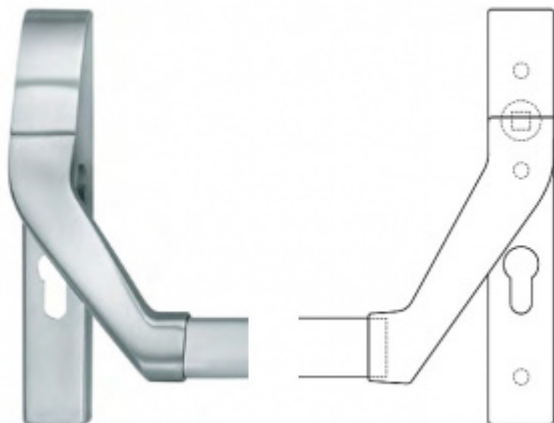

Produktový list

platný k 23. 7. 2024

luxusnikovani.cz
DELIVERED BY EFB

Paniková hrazda nerez SSF H0000 Pravé provedení, Aktivní křídlo

ID produktu: 17611

Tlačná zadlabací paniková hrazda vhodná pro kombinaci se zadlabacími panikovými zámky SSF.

Univerzální použití se zámky SSF

Požární a panikové provedení podle EN 1125 vhodné pro panikové úniky kde hrozí hromadná kumulace osob.

Materiál: nerez kartáčovaná

Rozteč je 72 mm.

Úhel stisku lze nastavit až na 35°

Hrazda je dodávána s délkou trubky 1200 mm. Trubku lze zkrátit dle potřeby.

K hrazdě je potřeba objednat panikový zámek a čtyřhran 9mm, případně vnější štítek s pevnou koulí.

Vaše cena bez DPH

421,28 €

Vaše cena s DPH