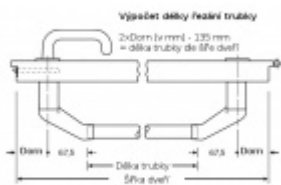

Univerzální použití se zámky SSF

Požární a panikové provedení podle EN 1125 vhodné pro panikové úniky kde hrozí hromadná kumulace osob.

Materiál: nerez kartáčovaná

Rozteč je 72 mm.

Úhel stisku lze nastavit až na 35°

Hrazda je dodávána s délkou trubky 1200 mm. Trubku lze zkrátit dle potřeby.

K hrazdě je potřeba objednat panikový zámek a čtyřhran 9mm, případně vnější štítek s pevnou koulí.

Vaše cena bez DPH

421,28 €

Vaše cena s DPH