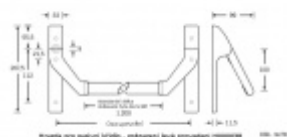

Univerzální použití se zámky SSF

Požární a panikové provedení podle EN 1125 vhodné pro panikové úniky kde hrozí hromadná kumulace osob.

Materiál: nerez kartáčovaná

Rozteč je 72 mm.

Úhel stisku lze nastavit až na 35°

Hrazda je dodávána s délkou trubky 1200 mm. Trubku lze zkrátit dle potřeby.

K hrazdě je potřeba objednat panikový zámek a čtyřhran 9mm, případně vnější štítek s pevnou koulí.

Vaše cena bez DPH

421,28 €

Vaše cena s DPH