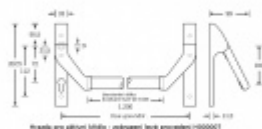

Univerzální použití se zámky SSF

Požární a panikové provedení podle EN 1125 vhodné pro panikové úniky kde hrozí hromadná kumulace osob.

Materiál: nerez kartáčovaná

Rozteč je 72 mm.

Úhel stisku lze nastavit až na 35°

Hrazda je dodávána s délkou trubky 1200 mm. Trubku lze zkrátit dle potřeby.

K hrazdě je potřeba objednat panikový zámek a čtyřhran 9mm, případně vnější štítek s pevnou koulí.

Vaše cena bez DPH

421,28 €

Vaše cena s DPH