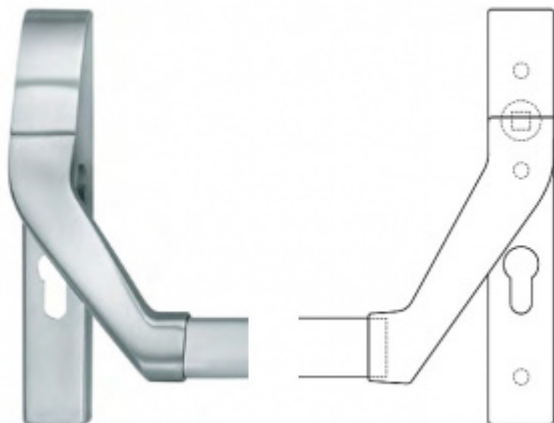

## Paniková hrazda nerez SSF H0000 Pravé provedení, Aktivní křídlo

ID produktu: 17611

Tlačná zadlabací paniková hrazda vhodná pro kombinaci se zadlabacími panikovými zámky SSF.

Univerzální použití se zámky SSF

Požární a panikové provedení podle EN 1125 vhodné pro panikové úniky kde hrozí hromadná kumulace osob.

Materiál: nerez kartáčovaná

Rozteč je 72 mm.

Úhel stisku lze nastavit až na 35°

Hrazda je dodávána s délkou trubky 1200 mm. Trubku lze zkrátit dle potřeby.