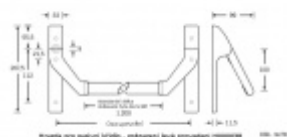

Požární a panikové provedení podle EN 1125 vhodné pro panikové úniky kde hrozí hromadná kumulace osob.

Materiál: nerez kartáčovaná

Rozteč je 72 mm.

Úhel stisku lze nastavit až na 35°

Hrazda je dodávána s délkou trubky 1200 mm. Trubku lze zkrátit dle potřeby.

K hrazdě je potřeba objednat panikový zámek a čtyřhran 9mm, případně vnější štítek s pevnou koulí.

**Vaše cena bez DPH**

**9 900 Kč**

Vaše cena s DPH

11 979 Kč

Zobrazit produkt