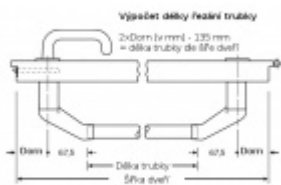

Požární a panikové provedení podle EN 1125 vhodné pro panikové úniky kde hrozí hromadná kumulace osob.

Materiál: nerez kartáčovaná

Rozteč je 72 mm.

Úhel stisku lze nastavit až na 35°

Hrazda je dodávána s délkou trubky 1200 mm. Trubku lze zkrátit dle potřeby.

K hrazdě je potřeba objednat panikový zámek a čtyřhran 9mm, případně vnější štítek s pevnou koulí.

**Vaše cena bez DPH**

**9 900 Kč**

Vaše cena s DPH

11 979 Kč

Zobrazit produkt