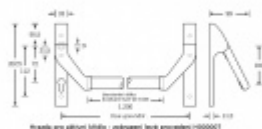

Požární a panikové provedení podle EN 1125 vhodné pro panikové úniky kde hrozí hromadná kumulace osob.

Materiál: nerez kartáčovaná

Rozteč je 72 mm.

Úhel stisku lze nastavit až na 35°

Hrazda je dodávána s délkou trubky 1200 mm. Trubku lze zkrátit dle potřeby.

K hrazdě je potřeba objednat panikový zámek a čtyřhran 9mm, případně vnější štítek s pevnou koulí.

**Vaše cena bez DPH**

**9 900 Kč**

Vaše cena s DPH

11 979 Kč

Zobrazit produkt