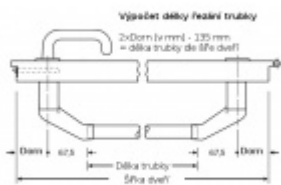

Univerzální použití se zámky SSF

Požární a panikové provedení podle EN 1125 vhodné pro panikové úniky kde hrozí hromadná kumulace osob.

Materiál: nerez kartáčovaná

Rozteč je 72 mm.

Úhel stisku lze nastavit až na 35°

Hrazda je dodávána s délkou trubky 1200 mm. Trubku lze zkrátit dle potřeby.

K hrazdě je potřeba objednat panikový zámek a čtyřhran 9mm, případně vnější štítek s pevnou koulí.

Vaše cena bez DPH

Vaše cena s DPH