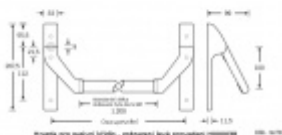

Univerzální použití se zámky SSF

Požární a panikové provedení podle EN 1125 vhodné pro panikové úniky kde hrozí hromadná kumulace osob.

Materiál: nerez kartáčovaná

Rozteč je 72 mm.

Úhel stisku lze nastavit až na 35°

Hrazda je dodávána s délkou trubky 1200 mm. Trubku lze zkrátit dle potřeby.

K hrazdě je potřeba objednat panikový zámek a čtyřhran 9mm, případně vnější štítek s pevnou koulí.

Vaše cena bez DPH

Vaše cena s DPH