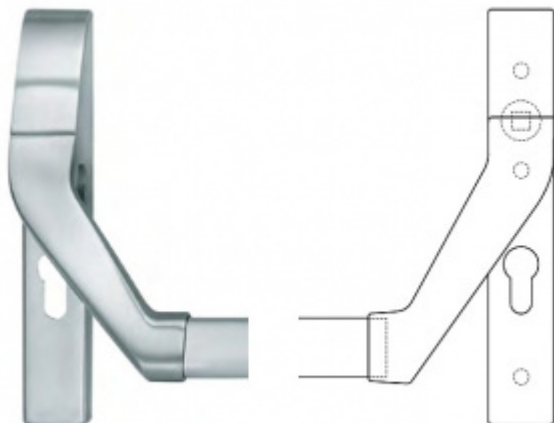

Produktový list

platný k 23. 7. 2024

luxusnikovani.cz
DELIVERED BY EFB

Paniková hrazda nerez SSF H0000 Levé provedení, Aktivní křídlo

ID produktu: 17610

Tlačná zadlabací paniková hrazda vhodná pro kombinaci se zadlabacími panikovými zámky SSF.

Univerzální použití se zámky SSF

Požární a panikové provedení podle EN 1125 vhodné pro panikové úniky kde hrozí hromadná kumulace osob.

Materiál: nerez kartáčovaná

Rozteč je 72 mm.

Úhel stisku lze nastavit až na 35°

Hrazda je dodávána s délkou trubky 1200 mm. Trubku lze zkrátit dle potřeby.

K hrazdě je potřeba objednat panikový zámek a čtyřhran 9mm, případně vnější štítek s pevnou koulí.

Vaše cena bez DPH

Vaše cena s DPH