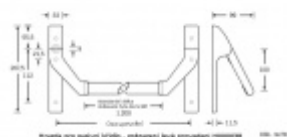

Požární a panikové provedení podle EN 1125 vhodné pro panikové úniky kde hrozí hromadná kumulace osob.

Materiál: nerez kartáčovaná

Rozteč je 72 mm.

Úhel stisku lze nastavit až na 35°

Hrazda je dodávána s délkou trubky 1200 mm. Trubku lze zkrátit dle potřeby.

K hrazdě je potřeba objednat panikový zámek a čtyřhran 9mm, případně vnější štítek s pevnou koulí.

**Vaše cena bez DPH**

**421,28 €**

Vaše cena s DPH

509,74 €

Zobrazit produkt