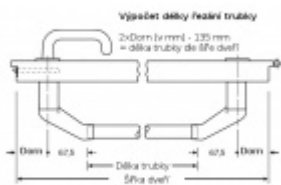

Požární a panikové provedení podle EN 1125 vhodné pro panikové úniky kde hrozí hromadná kumulace osob.

Materiál: nerez kartáčovaná

Rozteč je 72 mm.

Úhel stisku lze nastavit až na 35°

Hrazda je dodávána s délkou trubky 1200 mm. Trubku lze zkrátit dle potřeby.

K hrazdě je potřeba objednat panikový zámek a čtyřhran 9mm, případně vnější štítek s pevnou koulí.

**Vaše cena bez DPH**

**421,28 €**

Vaše cena s DPH

509,74 €

Zobrazit produkt