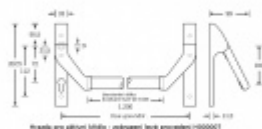

Požární a panikové provedení podle EN 1125 vhodné pro panikové úniky kde hrozí hromadná kumulace osob.

Materiál: nerez kartáčovaná

Rozteč je 72 mm.

Úhel stisku lze nastavit až na 35°

Hrazda je dodávána s délkou trubky 1200 mm. Trubku lze zkrátit dle potřeby.

K hrazdě je potřeba objednat panikový zámek a čtyřhran 9mm, případně vnější štítek s pevnou koulí.

**Vaše cena bez DPH**

**421,28 €**

Vaše cena s DPH

509,74 €

Zobrazit produkt