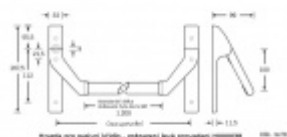

Univerzální použití se zámky SSF

Požární a panikové provedení podle EN 1125 vhodné pro panikové úniky kde hrozí hromadná kumulace osob.

Materiál: nerez kartáčovaná

Rozteč je 72 mm.

Úhel stisku lze nastavit až na 35°

Hrazda je dodávána s délkou trubky 1200 mm. Trubku lze zkrátit dle potřeby.

K hrazdě je potřeba objednat panikový zámek a čtyřhran 9mm, případně vnější štítek s pevnou koulí.

Vaše cena bez DPH

Vaše cena s DPH