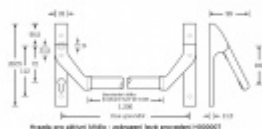

Univerzální použití se zámky SSF

Požární a panikové provedení podle EN 1125 vhodné pro panikové úniky kde hrozí hromadná kumulace osob.

Materiál: nerez kartáčovaná

Rozteč je 72 mm.

Úhel stisku lze nastavit až na 35°

Hrazda je dodávána s délkou trubky 1200 mm. Trubku lze zkrátit dle potřeby.

K hrazdě je potřeba objednat panikový zámek a čtyřhran 9mm, případně vnější štítek s pevnou koulí.

Vaše cena bez DPH

Vaše cena s DPH