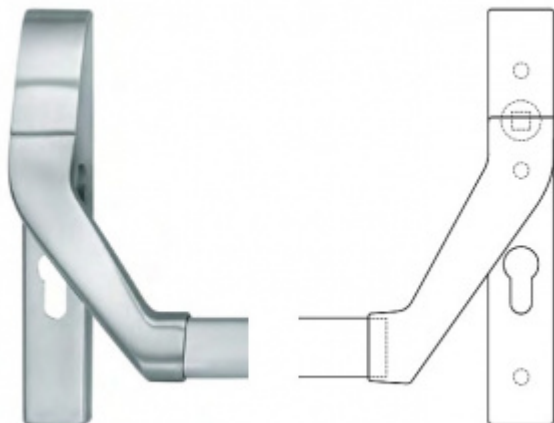

Produktový list

platný k 3. 7. 2024

luxusnikovani.cz
DELIVERED BY EFB

Paniková hrazda nerez SSF H0000 Pravé provedení, Pasivní křídlo

ID produktu: 17609

Tlačná zadlabací paniková hrazda vhodná pro kombinaci se zadlabacími panikovými zámky SSF.

Univerzální použití se zámky SSF

Požární a panikové provedení podle EN 1125 vhodné pro panikové úniky kde hrozí hromadná kumulace osob.

Materiál: nerez kartáčovaná

Rozteč je 72 mm.

Úhel stisku lze nastavit až na 35°

Hrazda je dodávána s délkou trubky 1200 mm. Trubku lze zkrátit dle potřeby.

K hrazdě je potřeba objednat panikový zámek a čtyřhran 9mm, případně vnější štítek s pevnou koulí.

Vaše cena bez DPH

Vaše cena s DPH