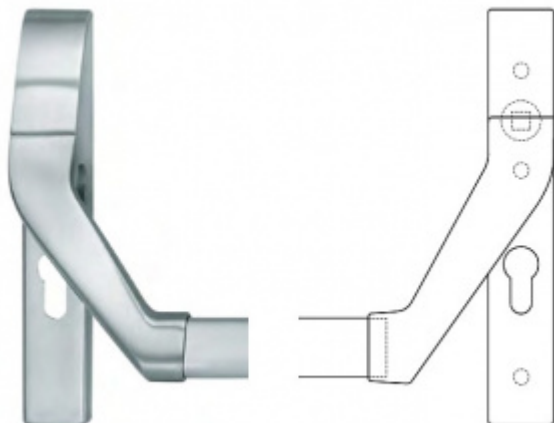

Produktový list

platný k 3. 7. 2024

luxusnikovani.cz
DELIVERED BY EFB

Paniková hrazda nerez SSF H0000 Levé provedení, Pasivní křídlo

ID produktu: 17608

Tlačná zadlabací paniková hrazda vhodná pro kombinaci se zadlabacími panikovými zámky SSF.

Univerzální použití se zámky SSF

Požární a panikové provedení podle EN 1125 vhodné pro panikové úniky kde hrozí hromadná kumulace osob.

Materiál: nerez kartáčovaná

Rozteč je 72 mm.

Úhel stisku lze nastavit až na 35°

Hrazda je dodávána s délkou trubky 1200 mm. Trubku lze zkrátit dle potřeby.

K hrazdě je potřeba objednat panikový zámek a čtyřhran 9mm, případně vnější štítek s pevnou koulí.

Vaše cena bez DPH

421,28 €

Vaše cena s DPH