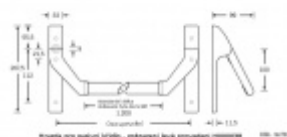

Univerzální použití se zámky SSF

Požární a panikové provedení podle EN 1125 vhodné pro panikové úniky kde hrozí hromadná kumulace osob.

Materiál: nerez kartáčovaná

Rozteč je 72 mm.

Úhel stisku lze nastavit až na 35°

Hrazda je dodávána s délkou trubky 1200 mm. Trubku lze zkrátit dle potřeby.

K hrazdě je potřeba objednat panikový zámek a čtyřhran 9mm, případně vnější štítek s pevnou koulí.

Vaše cena bez DPH

9 900 Kč

Vaše cena s DPH