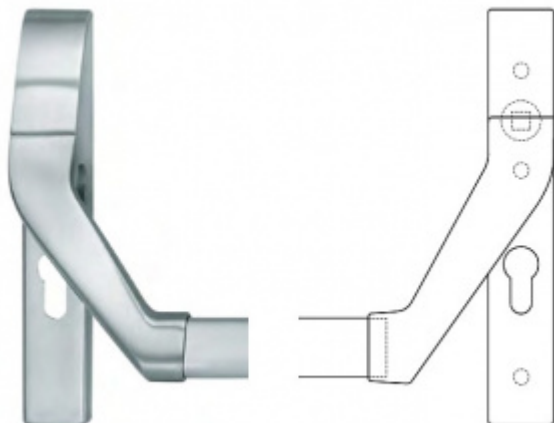

Produktový list

platný k 3. 7. 2024

luxusnikovani.cz
DELIVERED BY EFB

Paniková hrazda nerez SSF H0000 Levé provedení, Pasivní křídlo

ID produktu: 17608

Tlačná zadlabací paniková hrazda vhodná pro kombinaci se zadlabacími panikovými zámky SSF.

Univerzální použití se zámky SSF

Požární a panikové provedení podle EN 1125 vhodné pro panikové úniky kde hrozí hromadná kumulace osob.

Materiál: nerez kartáčovaná

Rozteč je 72 mm.

Úhel stisku lze nastavit až na 35°

Hrazda je dodávána s délkou trubky 1200 mm. Trubku lze zkrátit dle potřeby.

K hrazdě je potřeba objednat panikový zámek a čtyřhran 9mm, případně vnější štítek s pevnou koulí.

Vaše cena bez DPH

9 900 Kč

Vaše cena s DPH