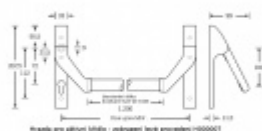

Požární a panikové provedení podle EN 1125 vhodné pro panikové úniky kde hrozí hromadná kumulace osob.

Materiál: nerez kartáčovaná

Rozteč je 72 mm.

Úhel stisku lze nastavit až na 35°

Hrazda je dodávána s délkou trubky 1200 mm. Trubku lze zkrátit dle potřeby.

K hrazdě je potřeba objednat panikový zámek a čtyřhran 9mm, případně větší štítek s pevnou koulí.

Levé provedení

[Paniková hrazda nerez SSF H0000](#)
[Levé provedení, Pasivní křídlo](#)

DETAIL

Termín bude prověřen u dodavatele