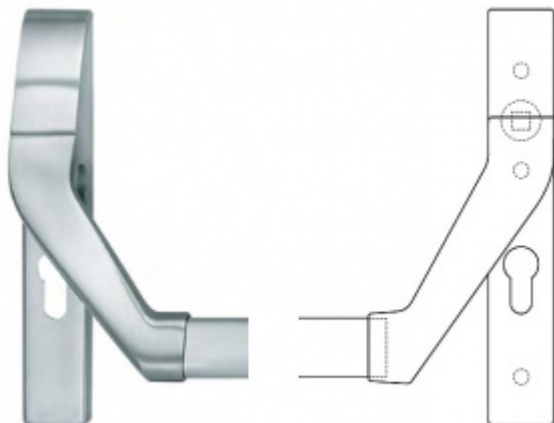

Produktový list

platný k 23. 7. 2024

luxusnikovani.cz
DELIVERED BY EFB

Paniková hrazda nerez SSF H0000

Tlačná zadlabací paniková hrazda vhodná pro kombinaci se zadlabacími panikovými zámky SSF.

Univerzální použití se zámky SSF

Požární a panikové provedení podle EN 1125 vhodné pro panikové úniky kde hrozí hromadná kumulace osob.

Materiál: nerez kartáčovaná

Rozteč je 72 mm.

Úhel stisku lze nastavit až na 35°

Hrazda je dodávána s délkou trubky 1200 mm. Trubku lze zkrátit dle potřeby.

K hrazdě je potřeba objednat panikový zámek a čtyřhran 9mm, případně větší štítek s pevnou koulí.

Levé provedení

[Paniková hrazda nerez SSF H0000](#)
[Levé provedení, Pasivní křídlo](#)

DETAIL

Termín bude prověřen u dodavatele