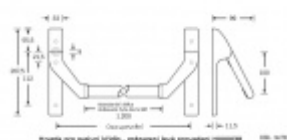

Požární a panikové provedení podle EN 1125 vhodné pro panikové úniky kde hrozí hromadná kumulace osob.

Materiál: nerez kartáčovaná

Rozteč je 72 mm.

Úhel stisku lze nastavit až na 35°

Hrazda je dodávána s délkou trubky 1200 mm. Trubku lze zkrátit dle potřeby.

K hrazdě je potřeba objednat panikový zámek a čtyřhran 9mm, případně větší štítek s pevnou koulí.

Levé provedení

[Paniková hrazda nerez SSF H0000](#)
[Levé provedení, Pasivní křídlo](#)

DETAIL

Termín bude prověřen u dodavatele