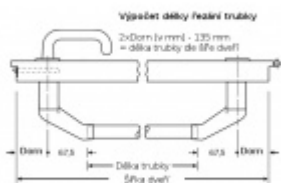

Požární a panikové provedení podle EN 1125 vhodné pro panikové úniky kde hrozí hromadná kumulace osob.

Materiál: nerez kartáčovaná

Rozteč je 72 mm.

Úhel stisku lze nastavit až na 35°

Hrazda je dodávána s délkou trubky 1200 mm. Trubku lze zkrátit dle potřeby.

K hrazdě je potřeba objednat panikový zámek a čtyřhran 9mm, případně větší štítek s pevnou koulí.

Levé provedení

[Paniková hrazda nerez SSF H0000](#)
[Levé provedení, Pasivní křídlo](#)

DETAIL

Termín bude prověřen u dodavatele