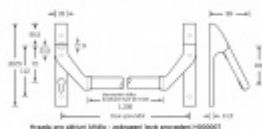

Produktový list

platný k 3. 7. 2024

luxusnikovani.cz
DELIVERED BY EFB

Paniková hrazda nerez SSF H0000

Tlačná zadlabací paniková hrazda vhodná pro kombinaci se zadlabacími panikovými zámky SSF.

Univerzální použití se zámky SSF

Požární a panikové provedení podle EN 1125 vhodné pro panikové úniky kde hrozí hromadná kumulace osob.

Materiál: nerez kartáčovaná

Rozteč je 72 mm.

Úhel stisku lze nastavit až na 35°

Hrazda je dodávána s délkou trubky 1200 mm. Trubku lze zkrátit dle potřeby.

K hrazdě je potřeba objednat panikový zámek a čtyřhran 9mm, případně vnější štítek s pevnou koulí.

Levé provedení

[Paniková hrazda nerez SSF H0000](#)
[Levé provedení, Pasivní křídlo](#)

DETAIL

Termín bude prověřen u dodavatele