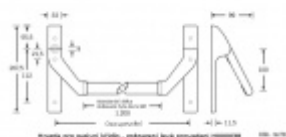

Požární a panikové provedení podle EN 1125 vhodné pro panikové úniky kde hrozí hromadná kumulace osob.

Materiál: nerez kartáčovaná

Rozteč je 72 mm.

Úhel stisku lze nastavit až na 35°

Hrazda je dodávána s délkou trubky 1200 mm. Trubku lze zkrátit dle potřeby.

K hrazdě je potřeba objednat panikový zámek a čtyřhran 9mm, případně vnější štítek s pevnou koulí.

Levé provedení

[Paniková hrazda nerez SSF H0000](#)
[Levé provedení, Pasivní křídlo](#)

DETAIL

Termín bude prověřen u dodavatele