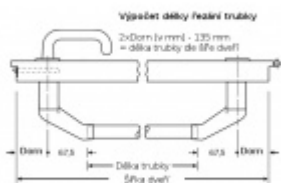

Požární a panikové provedení podle EN 1125 vhodné pro panikové úniky kde hrozí hromadná kumulace osob.

Materiál: nerez kartáčovaná

Rozteč je 72 mm.

Úhel stisku lze nastavit až na 35°

Hrazda je dodávána s délkou trubky 1200 mm. Trubku lze zkrátit dle potřeby.

K hrazdě je potřeba objednat panikový zámek a čtyřhran 9mm, případně vnější štítek s pevnou koulí.

Levé provedení

[Paniková hrazda nerez SSF H0000](#)
[Levé provedení, Pasivní křídlo](#)

DETAIL

Termín bude prověřen u dodavatele