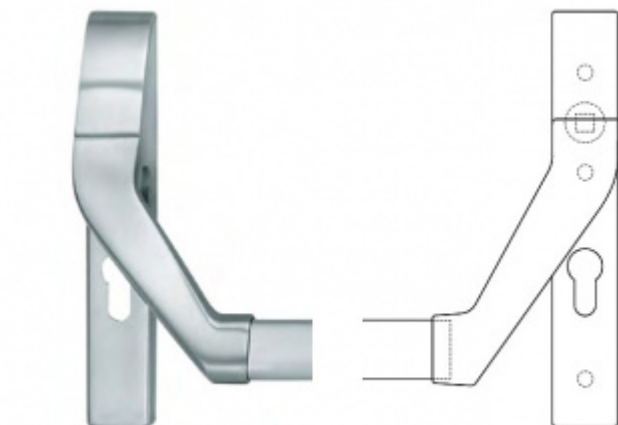

Produktový list

platný k 3. 7. 2024

luxusnikovani.cz
DELIVERED BY EFB

Paniková hrazda nerez SSF H0000

Tlačná zadlabací paniková hrazda vhodná pro kombinaci se zadlabacími panikovými zámky SSF.

Univerzální použití se zámky SSF

Požární a panikové provedení podle EN 1125 vhodné pro panikové úniky kde hrozí hromadná kumulace osob.

Materiál: nerez kartáčovaná

Rozteč je 72 mm.

Úhel stisku lze nastavit až na 35°

Hrazda je dodávána s délkou trubky 1200 mm. Trubku lze zkrátit dle potřeby.

K hrazdě je potřeba objednat panikový zámek a čtyřhran 9mm, případně vnější štítek s pevnou koulí.

Levé provedení

[Paniková hrazda nerez SSF H0000](#)
[Levé provedení, Pasivní křídlo](#)

DETAIL

Termín bude prověřen u dodavatele