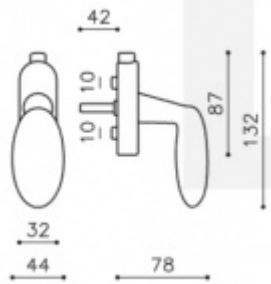

Produktový list

platný k 24. 8. 2024

luxusnikovani.cz
DELIVERED BY EFB

Okenní klika Olivari Blindo

OLIVARI 

Design: Penta Associati

materiál mosaz

standardní okenní klička s polohovačem - 4 polohy