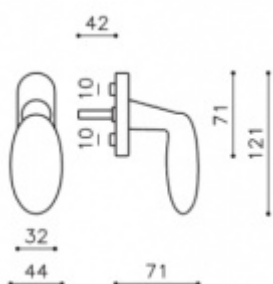

Produktový list

platný k 24. 8. 2024

luxusnikovani.cz
DELIVERED BY EFB

Okenní klika Olivari Blindo

OLIVARI 

Design: Penta Associati

materiál mosaz

standardní okenní klička s polohovačem - 4 polohy