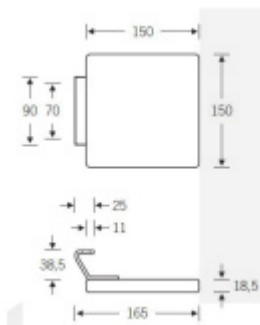

Vaše cena bez DPH

4 143 Kč

Vaše cena s DPH

5 013,03 Kč

Zobrazit produkt