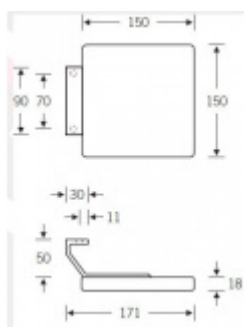

Dveřní madlo FSB 61 6184

FSB

ID produktu: 1744

Úchyt madla se vyrábí v eloxovaném hliníku

Plocha je vyrobena z černého plastu

Rozměr 150x150 mm, rozteč pro šrouby 70 mm

Uvedená cena je za kus madla jednostranně