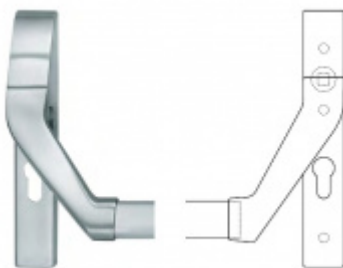

Panikový zámek SSF Serie FH 61 APD OV, pro táhlo, univerzální Levé provedení, 60 mm, Do interiéru, 20 mm

ID produktu: 17418

Panikový zámek pro dveře vyráběný na zakázku dle potřeby zákazníka

Zámek je vhodný pro jednokřídlé i dvoukřídlé dveře, které vyžadují horní jištění křídla v zárubni pomocí táhla.

Rozteč 72 mm

Ořech poniklovaný 9 mm dělený - kování musí být osazeno děleným čtyřhranem.

Možnosti provedení:

Otevírání: ve směru úniku, protisměru úniku

Backset: 55, 60, 65, 80 mm

Čelo zámku nerez, délka 235, šířka: 20, 24 mm

Střelka a ořech ze slitiny Siliziumtombak. Střelka je opatřena

polyamidovou aplikací pro tlumení nárazů

Tělo zámku pozinkované, uzavřené

Upozornění: V panikových zámcích mohou být použity běžně dostupné cylindrické vložky. Nikdy však nesmí zůstat klíč ve vložce, jestliže je uzamčeno.

255,28 €

Vaše cena s DPH

308,88 €

Zobrazit produkt

PŘÍSLUŠENSTVÍ

**H000001-09/10 - Táhlo
k panikovému zámku**

SSF

OD OD 20,47 €
cca 10 pracovních dní