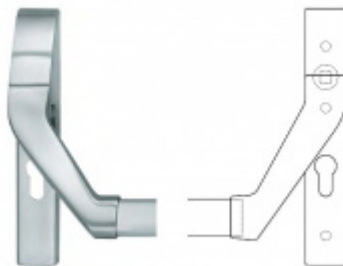

Panikový zámek SSF Serie FH 61 APD OV, pro táhlo, univerzální Levé provedení, 65 mm, Do interiéru, 20 mm

ID produktu: 17417

Panikový zámek pro dveře vyráběný na zakázku dle potřeby zákazníka

Zámek je vhodný pro jednokřídlé i dvoukřídlé dveře, které vyžadují horní jištění křídla v zárubni pomocí táhla.

Rozteč 72 mm

Ořech poniklovaný 9 mm dělený - kování musí být osazeno děleným čtyřhranem.

Možnosti provedení:

Otevírání: ve směru úniku, protisměru úniku

Backset: 55, 60, 65, 80 mm

Čelo zámku nerez, délka 235, šířka: 20, 24 mm

Střelka a ořech ze slitiny Siliziumtombak. Střelka je opatřena

polyamidovou aplikací pro tlumení nárazů

Tělo zámku pozinkované, uzavřené

Upozornění: V panikových zámcích mohou být použity běžně dostupné cylindrické vložky. Nikdy však nesmí zůstat klíč ve vložce, jestliže je uzamčeno.

5 204 Kč

Vaše cena s DPH

6 296,84 Kč

Zobrazit produkt

PŘÍSLUŠENSTVÍ

**H000001-09/10 - Táhlo
k panikovému zámku**

SSF

OD OD 481 Kč
cca 10 pracovních dní