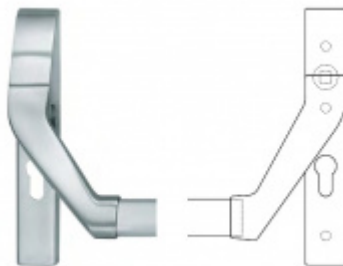

Panikový zámek SSF Serie FH 61 APD OV, pro táhlo, univerzální Levé provedení, 80 mm, Do interiéru, 20 mm

ID produktu: 17416

Panikový zámek pro dveře vyráběný na zakázku dle potřeby zákazníka

Zámek je vhodný pro jednokřídlé i dvoukřídlé dveře, které vyžadují horní jištění křídla v zárubni pomocí táhla.

Rozteč 72 mm

Ořech poniklovaný 9 mm dělený - kování musí být osazeno děleným čtyřhranem.

Možnosti provedení:

Otevírání: ve směru úniku, protisměru úniku

Backset: 55, 60, 65, 80 mm

Čelo zámku nerez, délka 235, šířka: 20, 24 mm

Střelka a ořech ze slitiny Siliziumtombak. Střelka je opatřena

polyamidovou aplikací pro tlumení nárazů

Tělo zámku pozinkované, uzavřené

Upozornění: V panikových zámcích mohou být použity běžně dostupné cylindrické vložky. Nikdy však nesmí zůstat klíč ve vložce, jestliže je uzamčeno.

248,51 €

Vaše cena s DPH

300,7 €

Zobrazit produkt

PŘÍSLUŠENSTVÍ

**H000001-09/10 - Táhlo
k panikovému zámku**

SSF

OD OD 20,47 €
cca 10 pracovních dní