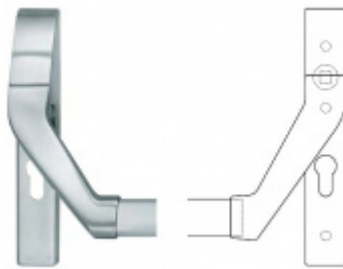

Rozteč 72 mm

Ořech poniklovaný 9 mm dělený - kování musí být osazeno děleným čtyřhranem.

Možnosti provedení:

Otevírání: ve směru úniku, protisměru úniku

Backset: 55, 60, 65, 80 mm

Čelo zámku nerez, délka 235, šířka: 20, 24 mm

Střelka a ořech ze slitiny Siliziumtombak. Střelka je opatřena

polyamidovou aplikací pro tlumení nárazů

Tělo zámku pozinkované, uzavřené

Upozornění: V panikových zámcích mohou být použity běžně dostupné cylindrické vložky. Nikdy však nesmí zůstat klíč ve vložce, jestliže je uzamčeno.

228,26 €

Vaše cena s DPH

276,19 €

Zobrazit produkt

PŘÍSLUŠENSTVÍ

**H000001-09/10 - Táhlo
k panikovému zámku**

SSF

OD OD 20,47 €
cca 10 pracovních dní