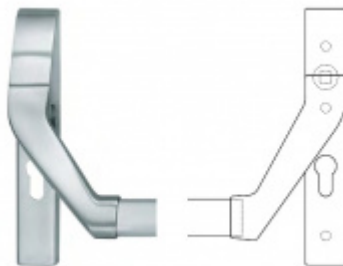

Panikový zámek SSF Serie FH 61 APD OV, pro táhlo, univerzální Levé provedení, 60 mm, Ven z interiéru, 20 mm

ID produktu: 17414

Panikový zámek pro dveře vyráběný na zakázku dle potřeby zákazníka

Zámek je vhodný pro jednokřídlé i dvoukřídlé dveře, které vyžadují horní jištění křídla v zárubni pomocí táhla.

Rozteč 72 mm

Ořech poniklovaný 9 mm dělený - kování musí být osazeno děleným čtyřhranem.

Možnosti provedení:

Otevírání: ve směru úniku, protisměru úniku

Backset: 55, 60, 65, 80 mm

Čelo zámku nerez, délka 235, šířka: 20, 24 mm

Střelka a ořech ze slitiny Siliziumtombak. Střelka je opatřena

polyamidovou aplikací pro tlumení nárazů

Tělo zámku pozinkované, uzavřené

Upozornění: V panikových zámcích mohou být použity běžně dostupné cylindrické vložky. Nikdy však nesmí zůstat klíč ve vložce, jestliže je uzamčeno.

234,98 €

Vaše cena s DPH

284,32 €

Zobrazit produkt

PŘÍSLUŠENSTVÍ

**H000001-09/10 - Táhlo
k panikovému zámku**

SSF

OD OD 20,47 €
cca 10 pracovních dní