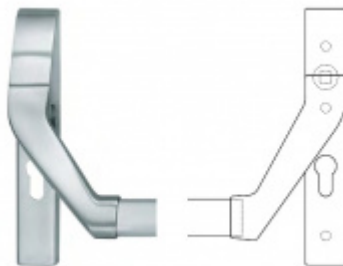

Panikový zámek SSF Serie FH 61 APD OV, pro táhlo, univerzální Pravé provedení, 55 mm, Do interiéru, 20 mm

ID produktu: 17411

Panikový zámek pro dveře vyráběný na zakázku dle potřeby zákazníka

Zámek je vhodný pro jednokřídlé i dvoukřídlé dveře, které vyžadují horní jištění křídla v zárubni pomocí táhla.

Rozteč 72 mm

Ořech poniklovaný 9 mm dělený - kování musí být osazeno děleným čtyřhranem.

Možnosti provedení:

Otevírání: ve směru úniku, protisměru úniku

Backset: 55, 60, 65, 80 mm

Čelo zámku nerez, délka 235, šířka: 20, 24 mm

Střelka a ořech ze slitiny Siliziumtombak. Střelka je opatřena

polyamidovou aplikací pro tlumení nárazů

Tělo zámku pozinkované, uzavřené

Upozornění: V panikových zámcích mohou být použity běžně dostupné cylindrické vložky. Nikdy však nesmí zůstat klíč ve vložce, jestliže je uzamčeno.

5 840 Kč

Vaše cena s DPH

7 066,4 Kč

Zobrazit produkt

PŘÍSLUŠENSTVÍ

**H000001-09/10 - Táhlo
k panikovému zámku**

SSF

OD OD 481 Kč
cca 10 pracovních dní