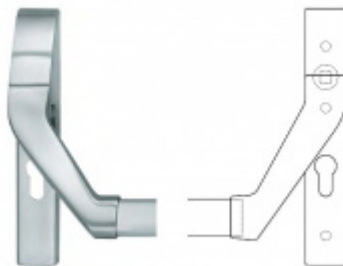

**Rozteč 72 mm**

**Ořech poniklovaný 9 mm dělený - kování musí být osazeno děleným čtyřhranem.**

**Možnosti provedení:**

**Otevírání:** ve směru úniku, protisměru úniku

**Backset:** 55, 60, 65, 80 mm

**Čelo zámku** nerez, délka 235, šířka: 20, 24 mm

Střelka a ořech ze slitiny Siliziumtombak. Střelka je opatřena

polyamidovou aplikací pro tlumení nárazů

Tělo zámku pozinkované, uzavřené

**Upozornění: V panikových zámcích mohou být použity běžně dostupné cylindrické vložky. Nikdy však nesmí zůstat klíč ve vložce, jestliže je uzamčeno.**

## PŘÍSLUŠENSTVÍ

**H000001-09/10 - Táhlo  
k panikovému zámku**

SSF

---

**OD OD 20,47 €**  
cca 10 pracovních dní

**Paniková hrazda nerez  
SSF H0000**

SSF

---