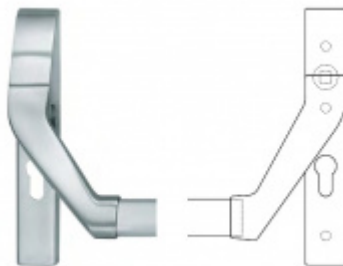

**Rozteč 72 mm**

**Ořech poniklovaný 9 mm dělený - kování musí být osazeno děleným čtyřhranem.**

**Možnosti provedení:**

**Otevírání:** ve směru úniku, protisměru úniku

**Backset:** 55, 60, 65, 80 mm

**Čelo zámku** nerez, délka 235, šířka: 20, 24 mm

Střelka a ořech ze slitiny Siliziumtombak. Střelka je opatřena

polyamidovou aplikací pro tlumení nárazů

Tělo zámku pozinkované, uzavřené

**Upozornění: V panikových zámcích mohou být použity běžně dostupné cylindrické vložky. Nikdy však nesmí zůstat klíč ve vložce, jestliže je uzamčeno.**

## PŘÍSLUŠENSTVÍ

**H000001-09/10 - Táhlo  
k panikovému zámku**

SSF

---

**OD OD 481 Kč**  
cca 10 pracovních dní

**Paniková hrazda nerez  
SSF H0000**

SSF

---