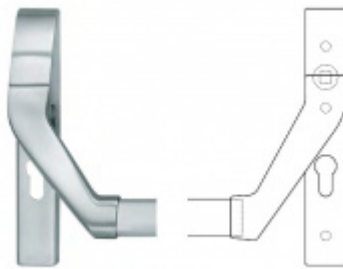

Panikový zámek SSF Serie FH 61 APD OV, pro táhlo, univerzální Pravé provedení, 65 mm, Do interiéru, 20 mm

ID produktu: 17409

Panikový zámek pro dveře vyráběný na zakázku dle potřeby zákazníka

Zámek je vhodný pro jednokřídlé i dvoukřídlé dveře, které vyžadují horní jištění křídla v zárubni pomocí táhla.

Rozteč 72 mm

Ořech poniklovaný 9 mm dělený - kování musí být osazeno děleným čtyřhranem.

Možnosti provedení:

Otevírání: ve směru úniku, protisměru úniku

Backset: 55, 60, 65, 80 mm

Čelo zámku nerez, délka 235, šířka: 20, 24 mm

Střelka a ořech ze slitiny Siliziumtombak. Střelka je opatřena

polyamidovou aplikací pro tlumení nárazů

Tělo zámku pozinkované, uzavřené

Upozornění: V panikových zámcích mohou být použity běžně dostupné cylindrické vložky. Nikdy však nesmí zůstat klíč ve vložce, jestliže je uzamčeno.

221,45 €

Vaše cena s DPH

267,95 €

Zobrazit produkt

PŘÍSLUŠENSTVÍ

**H000001-09/10 - Táhlo
k panikovému zámku**

SSF

OD OD 20,47 €
cca 10 pracovních dní