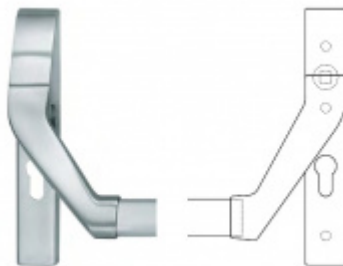

Panikový zámek SSF Serie FH 61 APD OV, pro táhlo, univerzální Pravé provedení, 65 mm, Do interiéru, 20 mm

ID produktu: 17409

Panikový zámek pro dveře vyráběný na zakázku dle potřeby zákazníka

Zámek je vhodný pro jednokřídlé i dvoukřídlé dveře, které vyžadují horní jištění křídla v zárubni pomocí táhla.

Rozteč 72 mm

Ořech poniklovaný 9 mm dělený - kování musí být osazeno děleným čtyřhranem.

Možnosti provedení:

Otevírání: ve směru úniku, protisměru úniku

Backset: 55, 60, 65, 80 mm

Čelo zámku nerez, délka 235, šířka: 20, 24 mm

Střelka a ořech ze slitiny Siliziumtombak. Střelka je opatřena

polyamidovou aplikací pro tlumení nárazů

Tělo zámku pozinkované, uzavřené

Upozornění: V panikových zámcích mohou být použity běžně dostupné cylindrické vložky. Nikdy však nesmí zůstat klíč ve vložce, jestliže je uzamčeno.

5 204 Kč

Vaše cena s DPH

6 296,84 Kč

Zobrazit produkt

PŘÍSLUŠENSTVÍ

**H000001-09/10 - Táhlo
k panikovému zámku**

SSF

OD OD 481 Kč
cca 10 pracovních dní