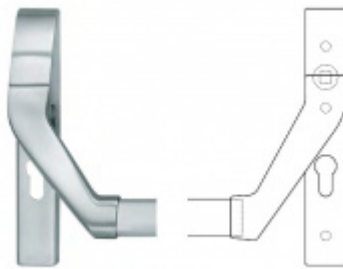

Panikový zámek SSF Serie FH 61 APD OV, pro táhlo, univerzální Pravé provedení, 80 mm, Do interiéru, 20 mm

ID produktu: 17408

Panikový zámek pro dveře vyráběný na zakázku dle potřeby zákazníka

Zámek je vhodný pro jednokřídlé i dvoukřídlé dveře, které vyžadují horní jištění křídla v zárubni pomocí táhla.

Rozteč 72 mm

Ořech poniklovaný 9 mm dělený - kování musí být osazeno děleným čtyřhranem.

Možnosti provedení:

Otevírání: ve směru úniku, protisměru úniku

Backset: 55, 60, 65, 80 mm

Čelo zámku nerez, délka 235, šířka: 20, 24 mm

Střelka a ořech ze slitiny Siliziumtombak. Střelka je opatřena

polyamidovou aplikací pro tlumení nárazů

Tělo zámku pozinkované, uzavřené

Upozornění: V panikových zámcích mohou být použity běžně dostupné cylindrické vložky. Nikdy však nesmí zůstat klíč ve vložce, jestliže je uzamčeno.

248,51 €

Vaše cena s DPH

300,7 €

Zobrazit produkt

PŘÍSLUŠENSTVÍ

**H000001-09/10 - Táhlo
k panikovému zámku**

SSF

OD OD 20,47 €
cca 10 pracovních dní