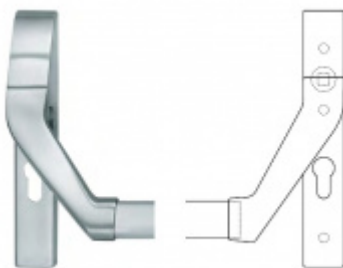

**Rozteč 72 mm**

**Ořech poniklovaný 9 mm dělený - kování musí být osazeno děleným čtyřhranem.**

**Možnosti provedení:**

**Otevírání:** ve směru úniku, protisměru úniku

**Backset:** 55, 60, 65, 80 mm

**Čelo zámku** nerez, délka 235, šířka: 20, 24 mm

Střelka a ořech ze slitiny Siliziumtombak. Střelka je opatřena

polyamidovou aplikací pro tlumení nárazů

Tělo zámku pozinkované, uzavřené

**Upozornění: V panikových zámcích mohou být použity běžně dostupné cylindrické vložky. Nikdy však nesmí zůstat klíč ve vložce, jestliže je uzamčeno.**

## PŘÍSLUŠENSTVÍ

**H000001-09/10 - Táhlo  
k panikovému zámku**

SSF

---

**OD OD 20,47 €**  
cca 10 pracovních dní

**Paniková hrazda nerez  
SSF H0000**

SSF

---