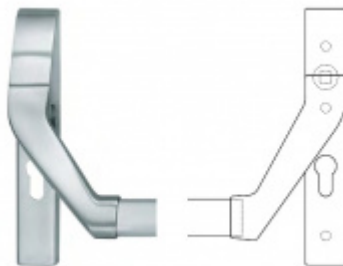

Panikový zámek SSF Serie FH 61 APD OV, pro táhlo, univerzální Pravé provedení, 65 mm, Ven z interiéru, 20 mm

ID produktu: 17405

Panikový zámek pro dveře vyráběný na zakázku dle potřeby zákazníka

Zámek je vhodný pro jednokřídlé i dvoukřídlé dveře, které vyžadují horní jištění křídla v zárubni pomocí táhla.

Rozteč 72 mm

Ořech poniklovaný 9 mm dělený - kování musí být osazeno děleným čtyřhranem.

Možnosti provedení:

Otevírání: ve směru úniku, protisměru úniku

Backset: 55, 60, 65, 80 mm

Čelo zámku nerez, délka 235, šířka: 20, 24 mm

Střelka a ořech ze slitiny Siliziumtombak. Střelka je opatřena

polyamidovou aplikací pro tlumení nárazů

Tělo zámku pozinkované, uzavřené

Upozornění: V panikových zámcích mohou být použity běžně dostupné cylindrické vložky. Nikdy však nesmí zůstat klíč ve vložce, jestliže je uzamčeno.

201,19 €

Vaše cena s DPH

243,44 €

Zobrazit produkt

PŘÍSLUŠENSTVÍ

**H000001-09/10 - Táhlo
k panikovému zámku**

SSF

OD OD 20,47 €
cca 10 pracovních dní