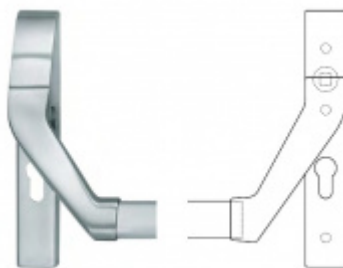

Panikový zámek SSF Serie FH 61 APD OV, pro táhlo, univerzální Levé provedení, 65 mm, Do interiéru, 24 mm

ID produktu: 17401

Panikový zámek pro dveře vyráběný na zakázku dle potřeby zákazníka

Zámek je vhodný pro jednokřídlé i dvoukřídlé dveře, které vyžadují horní jištění křídla v zárubni pomocí táhla.

Rozteč 72 mm

Ořech poniklovaný 9 mm dělený - kování musí být osazeno děleným čtyřhranem.

Možnosti provedení:

Otevírání: ve směru úniku, protisměru úniku

Backset: 55, 60, 65, 80 mm

Čelo zámku nerez, délka 235, šířka: 20, 24 mm

Střelka a ořech ze slitiny Siliziumtombak. Střelka je opatřena

polyamidovou aplikací pro tlumení nárazů

Tělo zámku pozinkované, uzavřené

Upozornění: V panikových zámcích mohou být použity běžně dostupné cylindrické vložky. Nikdy však nesmí zůstat klíč ve vložce, jestliže je uzamčeno.

5 204 Kč

Vaše cena s DPH

6 296,84 Kč

Zobrazit produkt

PŘÍSLUŠENSTVÍ

**H000001-09/10 - Táhlo
k panikovému zámku**

SSF

OD OD 481 Kč
cca 10 pracovních dní