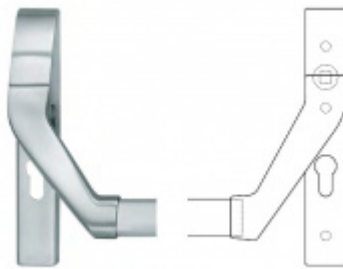

Panikový zámek SSF Serie FH 61 APD OV, pro táhlo, univerzální Levé provedení, 60 mm, Ven z interiéru, 24 mm

ID produktu: 17398

Panikový zámek pro dveře vyráběný na zakázku dle potřeby zákazníka

Zámek je vhodný pro jednokřídlé i dvoukřídlé dveře, které vyžadují horní jištění křídla v zárubni pomocí táhla.

Rozteč 72 mm

Ořech poniklovaný 9 mm dělený - kování musí být osazeno děleným čtyřhranem.

Možnosti provedení:

Otevírání: ve směru úniku, protisměru úniku

Backset: 55, 60, 65, 80 mm

Čelo zámku nerez, délka 235, šířka: 20, 24 mm

Střelka a ořech ze slitiny Siliziumtombak. Střelka je opatřena

polyamidovou aplikací pro tlumení nárazů

Tělo zámku pozinkované, uzavřené

Upozornění: V panikových zámcích mohou být použity běžně dostupné cylindrické vložky. Nikdy však nesmí zůstat klíč ve vložce, jestliže je uzamčeno.

234,98 €

Vaše cena s DPH

284,32 €

Zobrazit produkt

PŘÍSLUŠENSTVÍ

**H000001-09/10 - Táhlo
k panikovému zámku**

SSF

OD OD 20,47 €
cca 10 pracovních dní