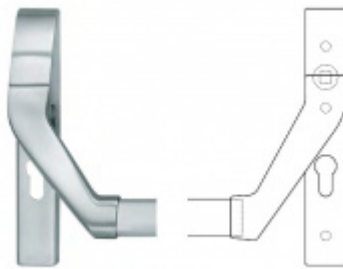

Panikový zámek SSF Serie FH 61 APD OV, pro táhlo, univerzální Levé provedení, 65 mm, Ven z interiéru, 24 mm

ID produktu: 17397

Panikový zámek pro dveře vyráběný na zakázku dle potřeby zákazníka

Zámek je vhodný pro jednokřídlé i dvoukřídlé dveře, které vyžadují horní jištění křídla v zárubni pomocí táhla.

Rozteč 72 mm

Ořech poniklovaný 9 mm dělený - kování musí být osazeno děleným čtyřhranem.

Možnosti provedení:

Otevírání: ve směru úniku, protisměru úniku

Backset: 55, 60, 65, 80 mm

Čelo zámku nerez, délka 235, šířka: 20, 24 mm

Střelka a ořech ze slitiny Siliziumtombak. Střelka je opatřena

polyamidovou aplikací pro tlumení nárazů

Tělo zámku pozinkované, uzavřené

Upozornění: V panikových zámcích mohou být použity běžně dostupné cylindrické vložky. Nikdy však nesmí zůstat klíč ve vložce, jestliže je uzamčeno.

201,19 €

Vaše cena s DPH

243,44 €

Zobrazit produkt

PŘÍSLUŠENSTVÍ

**H000001-09/10 - Táhlo
k panikovému zámku**

SSF

OD OD 20,47 €
cca 10 pracovních dní