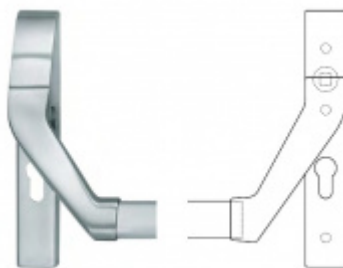

Panikový zámek SSF Serie FH 61 APD OV, pro táhlo, univerzální Pravé provedení, 55 mm, Do interiéru, 24 mm

ID produktu: 17395

Panikový zámek pro dveře vyráběný na zakázku dle potřeby zákazníka

Zámek je vhodný pro jednokřídlé i dvoukřídlé dveře, které vyžadují horní jištění křídla v zárubni pomocí táhla.

Rozteč 72 mm

Ořech poniklovaný 9 mm dělený - kování musí být osazeno děleným čtyřhranem.

Možnosti provedení:

Otevírání: ve směru úniku, protisměru úniku

Backset: 55, 60, 65, 80 mm

Čelo zámku nerez, délka 235, šířka: 20, 24 mm

Střelka a ořech ze slitiny Siliziumtombak. Střelka je opatřena

polyamidovou aplikací pro tlumení nárazů

Tělo zámku pozinkované, uzavřené

Upozornění: V panikových zámcích mohou být použity běžně dostupné cylindrické vložky. Nikdy však nesmí zůstat klíč ve vložce, jestliže je uzamčeno.

5 840 Kč

Vaše cena s DPH

7 066,4 Kč

Zobrazit produkt

PŘÍSLUŠENSTVÍ

**H000001-09/10 - Táhlo
k panikovému zámku**

SSF

OD OD 481 Kč
cca 10 pracovních dní