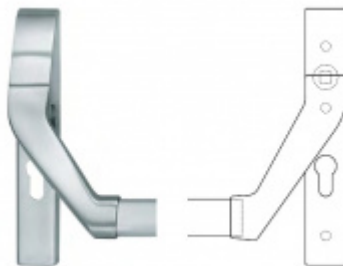

Panikový zámek SSF Serie FH 61 APD OV, pro táhlo, univerzální Pravé provedení, 80 mm, Do interiéru, 24 mm

ID produktu: 17392

Panikový zámek pro dveře vyráběný na zakázku dle potřeby zákazníka

Zámek je vhodný pro jednokřídlé i dvoukřídlé dveře, které vyžadují horní jištění křídla v zárubni pomocí táhla.

Rozteč 72 mm

Ořech poniklovaný 9 mm dělený - kování musí být osazeno děleným čtyřhranem.

Možnosti provedení:

Otevírání: ve směru úniku, protisměru úniku

Backset: 55, 60, 65, 80 mm

Čelo zámku nerez, délka 235, šířka: 20, 24 mm

Střelka a ořech ze slitiny Siliziumtombak. Střelka je opatřena

polyamidovou aplikací pro tlumení nárazů

Tělo zámku pozinkované, uzavřené

Upozornění: V panikových zámcích mohou být použity běžně dostupné cylindrické vložky. Nikdy však nesmí zůstat klíč ve vložce, jestliže je uzamčeno.

248,51 €

Vaše cena s DPH

300,7 €

Zobrazit produkt

PŘÍSLUŠENSTVÍ

**H000001-09/10 - Táhlo
k panikovému zámku**

SSF

OD OD 20,47 €
cca 10 pracovních dní