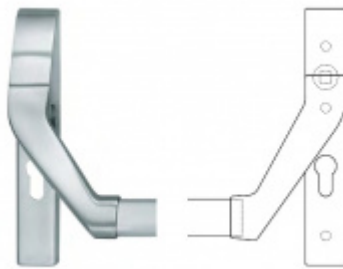

**Rozteč 72 mm**

**Ořech poniklovaný 9 mm dělený - kování musí být osazeno děleným čtyřhranem.**

**Možnosti provedení:**

**Otevírání:** ve směru úniku, protisměru úniku

**Backset:** 55, 60, 65, 80 mm

**Čelo zámku** nerez, délka 235, šířka: 20, 24 mm

Střelka a ořech ze slitiny Siliziumtombak. Střelka je opatřena

polyamidovou aplikací pro tlumení nárazů

Tělo zámku pozinkované, uzavřené

**Upozornění: V panikových zámcích mohou být použity běžně dostupné cylindrické vložky. Nikdy však nesmí zůstat klíč ve vložce, jestliže je uzamčeno.**

## PŘÍSLUŠENSTVÍ

**H000001-09/10 - Táhlo  
k panikovému zámku**

SSF

---

**OD OD 20,47 €**  
cca 10 pracovních dní

**Paniková hrazda nerez  
SSF H0000**

SSF

---