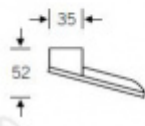

Vaše cena bez DPH

202,72 €

Vaše cena s DPH

245,3 €

Zobrazit produkt