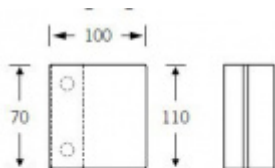

Vaše cena bez DPH

202,72 €

Vaše cena s DPH

245,3 €

Zobrazit produkt