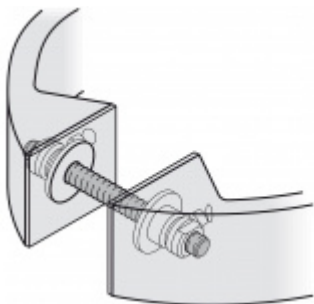

## Dveřní madlo FSB 61 6186

**FSB**

ID produktu: 1737

Dveřní madlo vyosené

Madlo: nerez kartáčovaná + PUR pěna

Zadní strana madla je vybavena PUR pěnou pro příjemné ovládání dveří

Uvedená cena je za kus madla jednostranně

K madlu je nutné objednat spojovací materiál v příslušenství

**Vaše cena bez DPH**

**202,72 €**

Vaše cena s DPH

245,3 €

Zobrazit produkt

## PŘÍSLUŠENSTVÍ

**Párové propojení madla  
05 0587**

FSB

---

**OD OD 2,89 €**

Termín bude prověřen u  
dodavatele

**Skryté upevnění madla  
05 0587 00335**

FSB