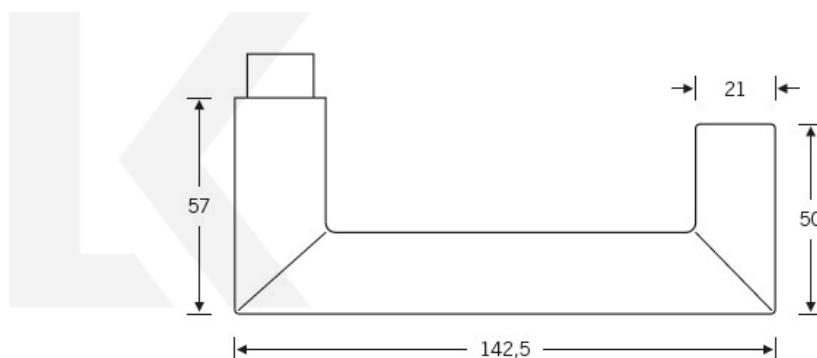

Produktový list

platný k 23. 7. 2024

luxusnikovani.cz
DELIVERED BY EFB

Kování FSB 12 1016 ASL Eloxovaný hliník, klika / klika, WC uzamykání, čtyřhran 8 mm

FSB

ID produktu: 171

V roce 1990 uvedla FSB na trh dveřní kliku, která byla vyrobena již v roce 1920. Jednalo se o model FSB 1076. Tento model se stal nejkopírovanějším modelem kliky minulého tisíciletí. Tvar kliky 1016 vychází ze stejných parametrů, je ale uzavřený. Díky tomu vhodný i pro panikové dveře. Dostupné jsou materiály hliník, nerez a bronz.