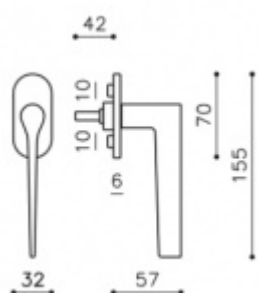

Produktový list

platný k 25. 8. 2024

luxusnikovani.cz
DELIVERED BY EFB

Okenní klika Olivari Lama L nízká rozeta

OLIVARI

Design: Gio Ponti 2016

materiál mosaz

standardní okenní klička s polohovačem - 4 polohy