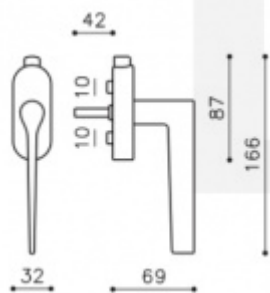

Produktový list

platný k 25. 8. 2024

luxusnikovani.cz
DELIVERED BY EFB

Okenní klika Olivari Lama L nízká rozeta

OLIVARI

Design: Gio Ponti 2016

materiál mosaz

standardní okenní klička s polohovačem - 4 polohy