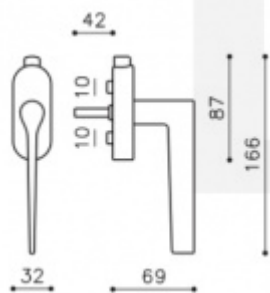

Produktový list

platný k 2. 10. 2024

luxusnikovani.cz
DELIVERED BY EFB

Okenní klika Olivari Lama L nízká rozeta

OLIVARI

Design: Gio Ponti 2016

materiál mosaz

standardní okenní klička s polohovačem - 4 polohy