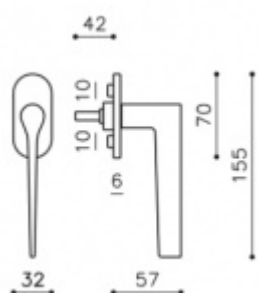

Produktový list

platný k 2. 10. 2024

luxusnikovani.cz
DELIVERED BY EFB

Okenní klika Olivari Lama L nízká rozeta

OLIVARI

Design: Gio Ponti 2016

materiál mosaz

standardní okenní klička s polohovačem - 4 polohy