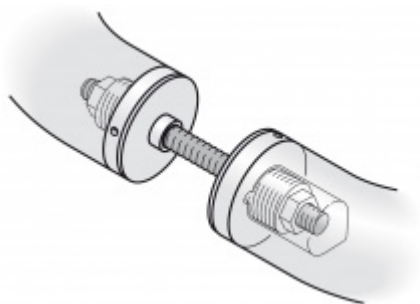

Produktový list

platný k 1. 9. 2024

luxusnikovani.cz
DELIVERED BY EFB

Dveřní madlo FSB 66 6659, průměr 35 mm Nerez kartáčovaná

FSB

ID produktu: 1710

Madlo se vyrábí v eloxovaném hliníku, nerez, mosazi

Průměr madla 35 mm.

Uvedená cena je za kus madla jednostranně

K madlu je potřeba objednat spojovací materiál v sekci příslušenství

Vaše cena bez DPH

7 490 Kč

Vaše cena s DPH

9 062,9 Kč

[Zobrazit produkt](#)

PŘÍSLUŠENSTVÍ

**Párové propojení madla
05 0580 M8**

FSB

OD OD 79 Kč

Termín bude prověřen u
dodavatele

**Skryté upevnění madla
FSB 05 0580 M8**

FSB

OD OD 588 Kč

Termín bude prověřen u
dodavatele