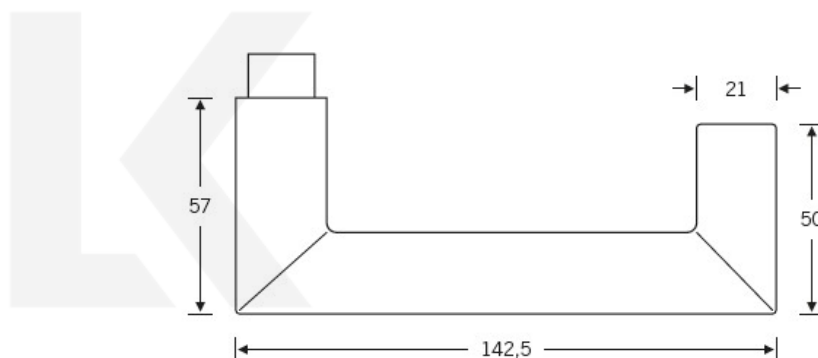

Kování FSB 12 1016 ASL Nerez kartáčovaná, klika / klika, WC uzamykání, čtyřhran 8 mm

FSB

ID produktu: 170

V roce 1990 uvedla FSB na trh dveřní kliku, která byla vyrobena již v roce 1920. Jednalo se o model FSB 1076. Tento model se stal nejkopírovanějším modelem kliky minulého tisíciletí. Tvar kliky 1016 vychází ze stejných parametrů, je ale uzavřený. Díky tomu vhodný i pro panikové dveře. Dostupné jsou materiály hliník, nerez a bronz.