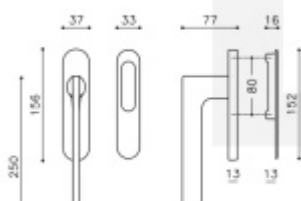

Produktový list

platný k 2. 10. 2024

luxusnikovani.cz
DELIVERED BY EFB

Klika pro HS portály Olivari Lotus

OLIVARI

Design: Javier Lopez

materiál mosaz

Bílá matná

[Klika pro HS portály Olivari Lotus
Bílá matná, Bez zamykání, vnější strana
s mušlí](#)

DETAIL

Termín bude prověřen u
dodavatele

254,38 € bez DPH
307,8 € s DPH