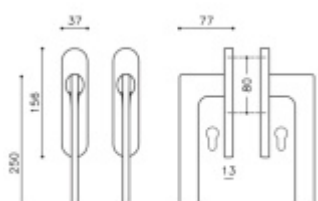

Produktový list

platný k 2. 10. 2024

luxusnikovani.cz
DELIVERED BY EFB

Klika pro HS portály Olivari Lotus

OLIVARI

Design: Javier Lopez

materiál mosaz

Bílá matná

[Klika pro HS portály Olivari Lotus
Bílá matná, Bez zamykání, vnější strana
s mušlí](#)

DETAIL

Termín bude prověřen u
dodavatele

254,38 € bez DPH
307,8 € s DPH