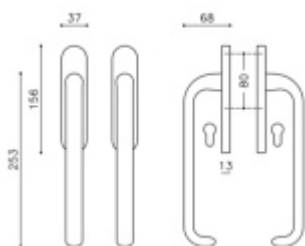

Produktový list

platný k 24. 8. 2024

luxusnikovani.cz
DELIVERED BY EFB

Klika pro HS portály Olivari Polo

OLIVARI

Design: Studio Olivari

materiál mosaz

Chrom leštěný

[Klika pro HS portály Olivari Polo Chrom leštěný, Bez zamykání, vnější strana s mušlí](#)

DETAIL

Termín bude prověřen u dodavatele

266,68 € bez DPH
322,68 € s DPH