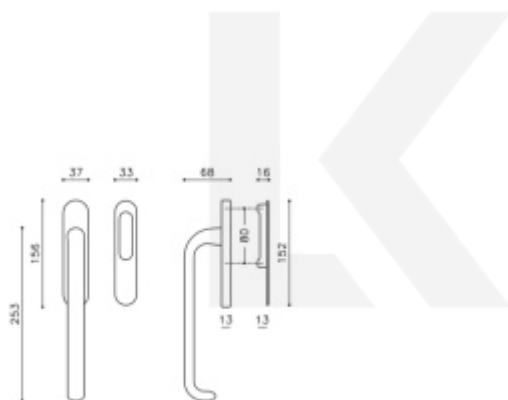

Produktový list

platný k 24. 8. 2024

luxusnikovani.cz
DELIVERED BY EFB

Klika pro HS portály Olivari Polo

OLIVARI

Design: Studio Olivari

materiál mosaz

Chrom leštěný

[Klika pro HS portály Olivari Polo Chrom leštěný, Bez zamykání, vnější strana s mušlí](#)

DETAIL

Termín bude prověřen u dodavatele

266,68 € bez DPH
322,68 € s DPH