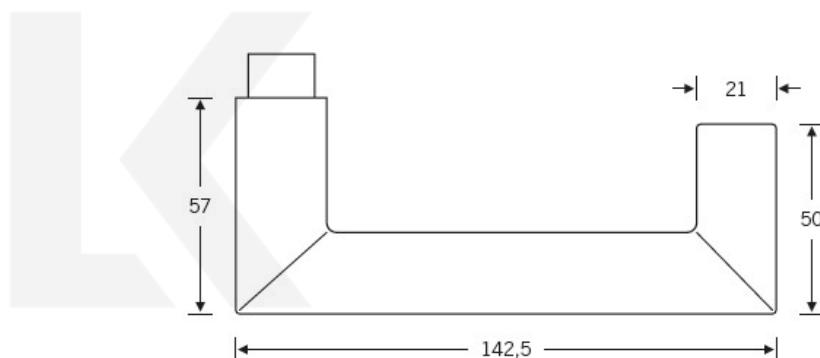

Kování FSB 12 1016 ASL Nerez kartáčovaná, klika / klika, WC uzamykání, čtyřhran 8 mm

FSB

ID produktu: 170

V roce 1990 uvedla FSB na trh dveřní kliku, která byla vyrobena již v roce 1920. Jednalo se o model FSB 1076. Tento model se stal nejkopírovanějším modelem kliky minulého tisíciletí. Tvar kliky 1016 vychází ze stejných parametrů, je ale uzavřený. Díky tomu vhodný i pro panikové dveře. Dostupné jsou materiály hliník, nerez a bronz.