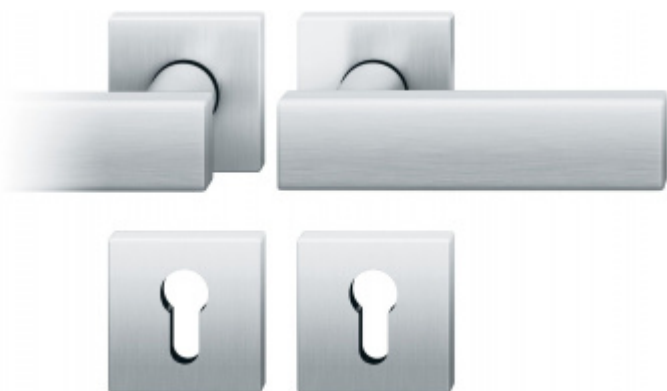

Produktový list

platný k 6. 10. 2024

luxusnikovani.cz
DELIVERED BY EFB

Kování FSB 12 1003 ASL

FSB

Design: Johannes Potente

Tvar kliky připomíná úzké dveře. Je to model pro milovníky čistého designu. Dostupné jsou varianty jsou v hliníku a nerez.