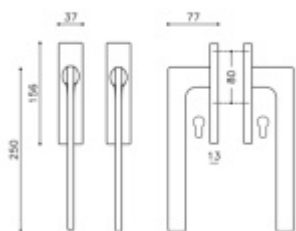

Produktový list

platný k 25. 8. 2024

luxusnikovani.cz
DELIVERED BY EFB

Klika pro HS portály Olivari Lotus Q

OLIVARI

Design: Javier Lopez

materiál mosaz

Bílá matná

[Klika pro HS portály Olivari Lotus Q](#)
[Bílá matná, Bez zamykání , vnější strana s mušlí](#)

DETAIL

Termín bude prověřen u dodavatele

268,51 € bez DPH
324,9 € s DPH