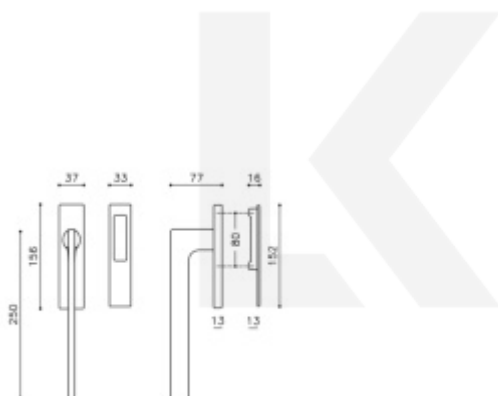

Produktový list

platný k 25. 8. 2024

luxusnikovani.cz
DELIVERED BY EFB

Klika pro HS portály Olivari Lotus Q

OLIVARI

Design: Javier Lopez

materiál mosaz

Bílá matná

[Klika pro HS portály Olivari Lotus Q](#)
[Bílá matná, Bez zamykání , vnější strana s mušlí](#)

DETAIL

Termín bude prověřen u dodavatele

268,51 € bez DPH
324,9 € s DPH