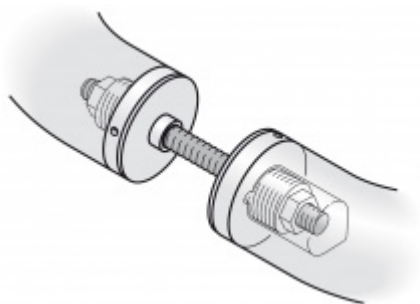

K madlu je potřeba objednat spojovací materiál v sekci příslušenství

**Vaše cena bez DPH**

**4 369 Kč**

Vaše cena s DPH

5 286,49 Kč

[Zobrazit produkt](#)

## PŘÍSLUŠENSTVÍ

**Párové propojení madla  
05 0580 M8**

FSB

---

**OD OD 79 Kč**

Termín bude prověřen u  
dodavatele

**Skryté upevnění madla  
FSB 05 0580 M8**

FSB